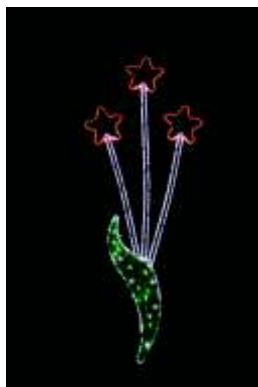

## STARURI LUMINOASE – FISE TEHNICE

# STAR 179

Figurina tip STAR destinata Iluminatului festiv

## Despre produs

STAR 179 face parte din familia produselor destinate iluminatului festiv de exterior. Ca particularitate, sursa luminoasa este de tip LED si LED cu FLASH, ceea ce-i asigura un consum redus de energie electrica.