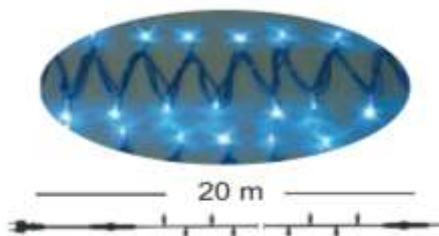

SIR LUMINOS – FISA TEHNICA

SIR LUMINOS SL 20**Despre produs**

Produsele de tip sir luminos fac parte din familia produselor destinate iluminatului festiv de exterior. Ca particularitate, sursa luminoasa este de tip LED, ceea ce-i asigura un consum redus de energie electrica.

Avantaje

Consum redus de energie (LED), durata mare de viata, instalare facila, aspect elegant, prietenos cu mediul inconjurator, costuri minime de intretinere.

Descriere constructiva

- Sir compus din 4 tronsoane de cate 5m de conductori electrici si dulii cu LED-uri, prevazut cu fisa bipolara cu impamantare, detasabila. Cablu de alimentare (1,5m) cu redresor (modul de alimentare LED-uri incapsulat) si posibilitate de interconectare (max. 10 buc pentru led-urile de culori alb, alb cald si albastru, respectiv max.20 pentru led-urile de culori : galben, rosu si verde).
- Culoare standard: alb rece (gheata); alb cald; albastru; rosu; galben; verde.
- Cablu poate fi de 2 culori – alb si verde.
- Sursa de lumina: 200 Led-uri din care 40 LED-uri cu flash.
- Alimentarea cu energie electrica si legatura de impamantare se realizeaza prin fisa de alimentare a produsului.

- **Rezistenta la vibratii:** amplitudine -1,5mm, frecventa - 4÷10Hz, durata - 2h, baleiere - 30sec.
- **Rezistenta la impact:** IK02, cf SR EN62262:2004

Nr. crt.	Tip produs	Cod produs	Putere (W)	Nr de LED-uri	Lungime (m)	Nr. max. interconectabile	Grad de protectie	Culoare LED-uri	Culoare Cablu
1	SL20-WW	77706600	15,00	200	20	10	IP 68	alb	alb
2	SL20-WG	77706220	16,40	200	20	10	IP 66	alb	verde
3	SL20-WWG	77705659	16,40	200	20	10	IP 68	alb cald	verde
4	SL20-BG	77701749	16,40	200	20	10	IP 44	albastru	verde
5	SL20-YW	77701754	9,20	200	20	20	IP 44	galben	alb
6	SL20-RW	77701752	9,20	200	20	20	IP 44	rosu	alb
7	SL20-RG	77701753	9,20	200	20	20	IP 44	rosu	verde