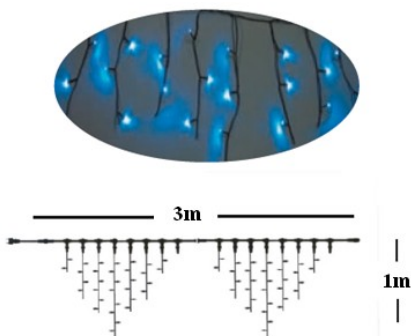

TURTURI LUMINOSI – FISA TEHNICA

ȚURȚURI LUMINOȘI TLE31

Despre produs

Produsele de tip țurțuri luminoși fac parte din familia produselor destinate iluminatului festiv de exterior. Ca particularitate, sursa luminoasă este de tip LED, ceea ce-i asigură un consum redus de energie electrică.

Domeniu de utilizare

Se utilizează în iluminatul festiv de exterior: strazi, parcuri, alei pietonale, locuri de joacă, clădiri publice, centre comerciale sau în diferite locuri ce se doresc a fi împodobite pentru Sărbătorile de iarnă.

Avantaje

Consum redus de energie (LED), durată mare de viață, instalare ușoară, aspect elegant, prietenos cu mediul înconjurător, costuri minime de întreținere.

Descriere constructivă

- Produs compus din conductori electrici și dulii cu LED-uri, prevăzut cu fișă bipolară cu împământare, detașabilă. Se prezintă sub formă de 3 segmente interconectabile de 1 m lungime, fiecare tronson compus din câte 10 siruri verticale cu lungimi diferite în succesiune de la mic la mare și cu revenire la mic, lungimea maximă fiind de 1 m. Secvența siruri cu număr de LED-uri 2,4,6,8,10,8,6,4,2. Distanța dintre siruri este de 10 cm. Cablu de alimentare (1,5m) cu redresor (modul de alimentare LED-uri încapsulat). Culoare standard: alb rece (gheață); albastru.
- Alimentarea cu energie electrică și legătura de împământare se realizează prin fișa de alimentare a produsului.

Montaj

- Produsul se poate infasura pe diferite structuri sau poate fi prins cu bride de plastic in lungimea acestuia.

Caracteristici tehnice

- Temperatura maxima ambientala: -30°C +45°C
- Grad de protectie : IP 44/ IP 66
- Masa aproximativa : 0,95 kg
- Rezistenta la vibratii: amplitudine -1,5mm, frecventa - 4÷10Hz, durata - 2h, baleiere - 30sec.
- Rezistenta la impact: IK02, cf SR EN62262:2004