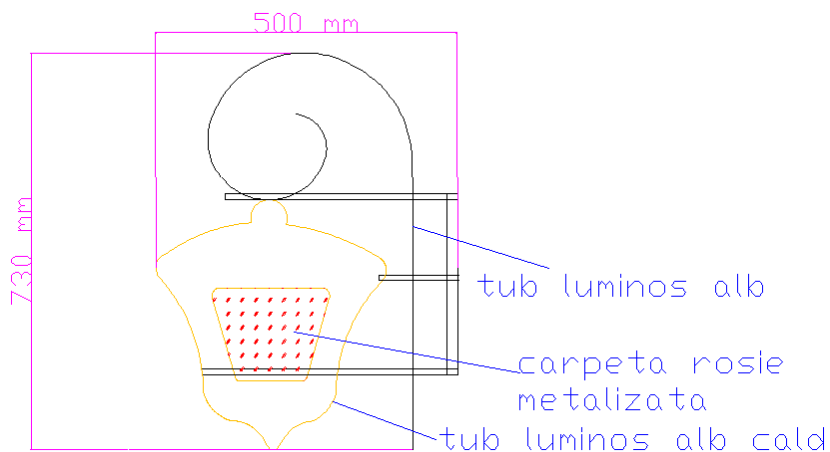

STARURI LUMINOASE – FISE TEHNICE

STAR 148 LED

Figurina tip STAR destinata Iluminatului festiv

Despre produs

STAR 148 LED face parte din familia produselor destinate iluminatului festiv de exterior. Ca particularitate, sursa luminoasa este de tip LED sau LED cu FLASH, ceea ce-i asigura un consum redus de energie electrica.

Avantaje

Consum redus de energie (LED), durata mare de viata, instalare facila, aspect elegant, prietenos cu mediul inconjurator, costuri minime de intretinere.

Descriere constructiva

- Cadrul produsului este construit din teava patrata si rectangulara de aluminiu pe care se se fixeaza ferm figurinele de platbanda ce definesc modelul. Din considerente de design produsul este realizat din tub luminos alb si alb cald, beteala/carpeta rosie metalizata. Cadrul este prevazut cu o cutie de conexiuni pentru realizarea alimentarii electrice. Aceasta cutie va fi intotdeauna montata in spatele figurinei – fata acesteia considerandu-se cea expusa privirii pe sensul de deplasare – de regula montajul facandu-se pe partea dreapta.
- Culoare standard: tub luminos de culoare alb si alb cald, beteala/carepta rosie metalizata.. La cererea clientului, figurina se poate realiza si in alte culori.
- Alimentarea cu energie electrica se realizeaza din cutia de conexiuni a produsului.

Nr. crt.	Tip Figurina	Cod produs	Tens. Norm. (Vca)	Putere	Grad de protectie	Masa aproximativa (kg)	Dimensiuni de gabarit Inaltime/ Latime/ (mm)
1	STAR 148-LED	77730673	230	14,00	IP65/54	1,60	730x500
2	STAR 148-LED si Flash	77730709	230	14,00	IP65/54	1,60	730x500