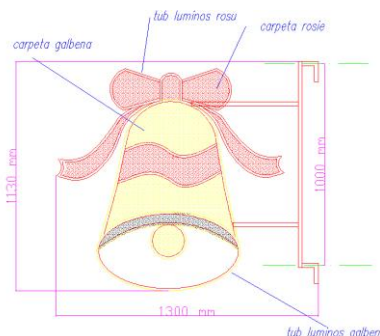

STARURI LUMINOASE – FISE TEHNICE

STAR 90

Figurina tip STAR destinata Iluminatului festiv

Despre produs

STAR 90 face parte din familia produselor destinate iluminatului festiv de exterior. Ca particularitate, sursa luminoasa este de tip LED sau LED cu FLASH, ceea ce-i asigura un consum redus de energie electrica.

Domeniu de utilizare

Se utilizeaza in iluminatul festiv de exterior: strazi, parcuri, alei pietonale, locuri de joaca, clădiri publice, centre comerciale, sau in diferite locuri ce se doresc a fi impodobite pentru Sarbatorile de iarna.

Avantaje

Consum redus de energie (LED), durata mare de viata, instalare facila, aspect elegant, prietenos cu mediul inconjurator, costuri minime de intretinere.

Descriere constructiva

- Cadrul produsului este construit din teava patrata de aluminiu pe care se fixeaza ferm figurinele ce definesc modelul. Forma figurinei este realizata din platbanda de aluminiu. Din considerente de design produsul este realizat din carpeta rosie si galbena, tub luminos galben si rosu. Cadrul este prevazut cu o cutie de conexiuni pentru realizarea alimentarii electrice. Aceasta cutie va fi intotdeauna montata in spatele figurinei – fata acesteia considerandu-se cea expusa privirii pe sensul de deplasare – de regula montajul facandu-se pe partea dreapta. Pentru o prindere mai ferma pe stalp, produsul este prevazut cu un sistem format din 2 “picioruse/talpi” metalice. Acestea sunt compatibile cu sistemul de montare/demontare rapida oferit optional la acest produs.
- Culoare standard: tub luminos de culoare rosie si galbena, carpeta rosie si galbena. La cererea clientului, figurina se poate realiza si in alte culori.
- Alimentarea cu energie electrica se realizeaza din cutia de conexiuni a produsului.