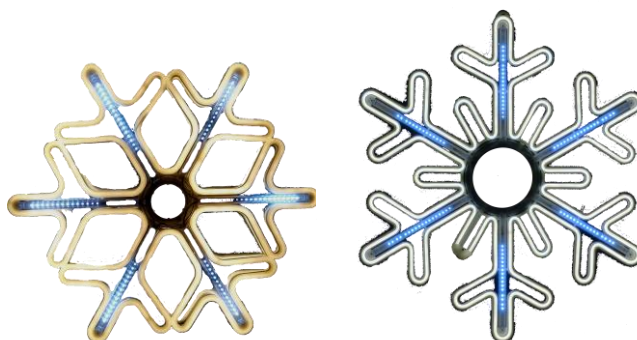

STARURI LUMINOASE**STAR FULG DINAMIC GV****Figurina tip STAR destinata Iluminatului festiv****Despre produs**

STAR FULG DINAMIC GV face parte din familia produselor destinate iluminatului festiv de exterior. Ca particularitate, sursa luminoasa este de tip LED , ceea ce-i asigura un consum redus de energie electrica.

Domeniu de utilizare

Se utilizeaza in iluminatul festiv de exterior: strazi, parcuri, alei pietonale, locuri de joaca, clădiri publice, centre comerciale, sau in diferite locuri ce se doresc a fi impodobite pentru Sarbatorile de iarna.

Avantaje

Consum redus de energie (LED), durata mare de viata, instalare facila, aspect elegant, prietenos cu mediul inconjurator, costuri minime de intretinere.

Descriere constructiva

- Produsul este realizat din polipropilena cu diametru de 60/80cm cu sectiunea tip profil U in care e introdus tubul luminos dublu Neon Flex (dimensiuni 8*16MM, 120 LT/m) si 6 fulgi dinamici pozitionati radial (18LEDs/bagheta). Produsul este prevazut cu o fisa de alimentare.
- CuloareLED standard: ALB RECE
- Legatura de impamantare se va realiza de catre instalator conform standardelor si normativelor in vigoare.

Nr. crt.	Tip Figurina	Cod produs	Tens. Norm. (Vca)	Putere (W)	Grad de protectie	Masa aproximativa (kg)	Dimensiuni de gabarit Diametru (mm)
1	STAR GV 600	77706182	230	27,00	IP65/54	2,35	600
2	STAR GV 800	77706214	230	37,00	IP65/54	2,85	800