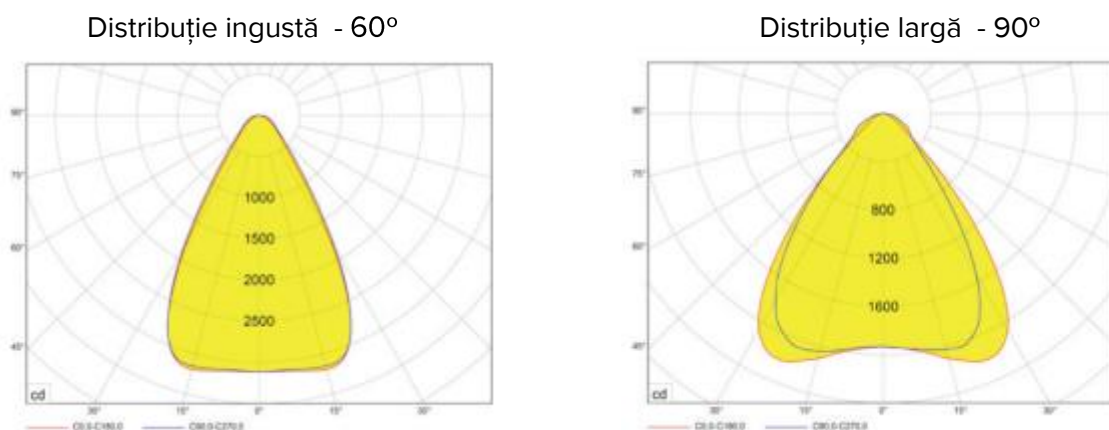

Prin utilizarea accesoriilor adecvate, produsul poate fi montat direct pe tavan, suspendat sau in tavane modulare cu dimensiunea de 600x600mm.

EN 60598	CE	RoHS	IP20	LED	L80/B50 80.000h	CCT 4000K	UGR < 19	CRI 80+		1000lm ÷ 7700lm 8W ÷ 54W	230V 50Hz
-----------------	-----------	-------------	-------------	------------	----------------------------	----------------------	------------------------	--------------------	---	-------------------------------------	----------------------

Descriere

Soluția de realizare constructivă constă în:

- Armătură cu înălțime redusă - 40mm, din tabla de OL vopsită în câmp electrostatic - RAL 9003, într-o varietate de dimensiuni – 375x225, 655x225, 595x595,1230x225 mm
- Sistem optic cu lentile directe din PMMA, ce asigură o distribuție îngustă(60°) sau largă(90°)
- Aparataj (driver electronic) inclus în produs și executat în conformitate cu normativele specifice. La cerere poate fi echipat cu driver dimmabil (DALI).
- Accesorii – kit pentru montaj suspendat.

Fotometrie

Montaj

- Aparent – direct pe tavan,
- Suspendat – cu ajutorul setului de accesorii dedicate (se comandă separat)
- In tavane casetate cu dimensiunea de 600x600

Caracteristici tehnice

- Tensiunea/ frecvența de alimentare: 230V/50Hz.
- Durata de viață LED: 80 000h pt L80B50, cu Ta=25°C
- Indice redare culori: CRI > 80 (alb-neutru)
- Temperatura de culoare LED-uri: 4000K
- Clasa de izolație: II
- Corpul de iluminat este realizat și validat în conformitate cu cerințele standardelor SR EN 60598-1, SR EN 6059-2-1.