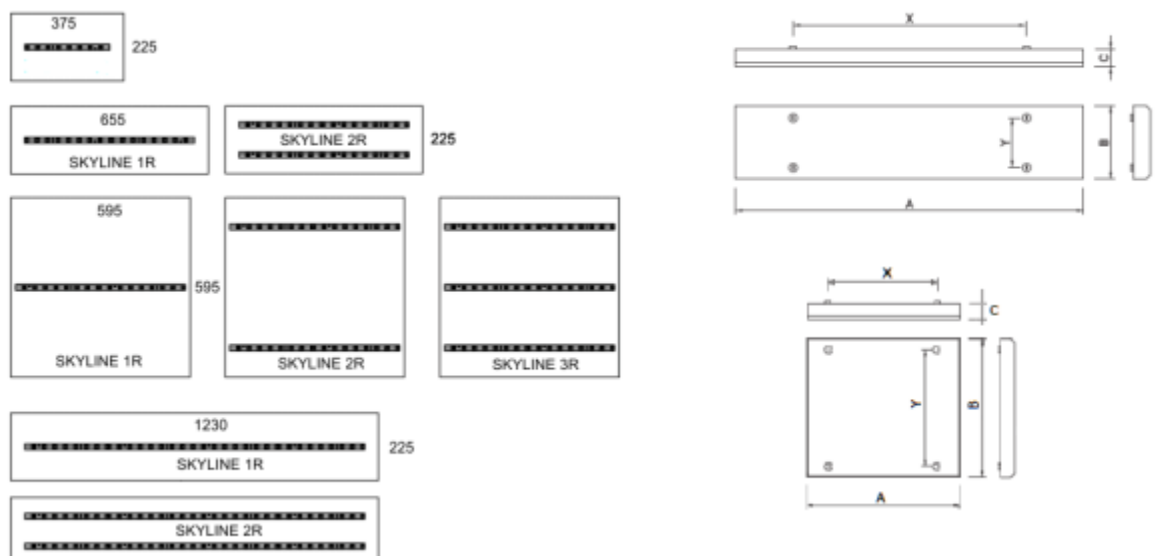

Caracteristici tehnice

- Tensiunea/ frecvența de alimentare: 230V/50Hz.
- Durata de viață LED: 80 000h pt L80B50, cu Ta=25°C
- Indice redare culori: CRI > 80 (alb-neutru)
- Temperatura de culoare LED-uri: 4000K
- Clasa de izolație: II
- Corpul de iluminat este realizat și validat în conformitate cu cerințele standardelor SR EN 60598-1, SR EN 6059-2-1.

Denumire produs	Cod Produs	Putere [W]	Flux net AIL*[lm]	Eficacitate luminoasă [lm / W]	X [mm]	Y [mm]	C [mm]	Masa [kg]
SKYLINE 05R 375x225 4000K 1000lm 8W	77720127	8	1000	125	270	-	40	0,8
SKYLINE 1R 655x225 4000K 2000lm 14W	77720128	14	2000	143	500	-	40	1,2
SKYLINE 1R 595x595 4000K 2000lm 14W	77720129	14	2000	141	500	500	40	2,0
SKYLINE 1R 655x225 4000K 3800lm 27W	77720130	27	3800	143	500	-	40	1,2
SKYLINE 2R 595x595 4000K 3800lm 27W	77720131	27	3800	141	500	500	40	2,0
SKYLINE 3R 595x595 4000K 4000lm 25W	77720132	25	4000	160	500	500	40	2,0
SKYLINE 1R 1230x225 4000K 3800lm 27W	77720133	27	3800	141	1070	-	40	2,0
SKYLINE 2R 1230x225 4000K 5900lm 41W	77720134	41	5900	144	1070	-	40	2,0
SKYLINE 2R 1230x225 4000K 7700lm 54W	77720135	54	7700	143	1070	-	40	2,0

* - fluxul net al AIL – este fluxul măsurat emis de aparatul de iluminat, în poziția de montaj

Gabarite