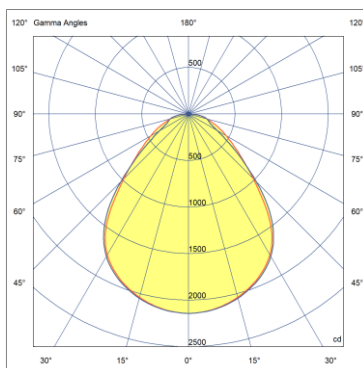

Date luminotehnice

MEDEEA PANLED PRO GL

Curba de distribuție a intensității luminoase [Cd/1000lm]

Caracteristici dimensionale

MEDEEA PANLED

MEDEEA PANLED APARENT

MEDEEA PANLED ÎNCASTRAT

Tip produs	L [mm]	l [mm]	m [mm]	n [mm]	H [mm]
MEDEEA PANLED APARENT	601	601	601	601	43.1
MEDEEA PANLED ÎNCASTRAT	595	595	600	600	8.5