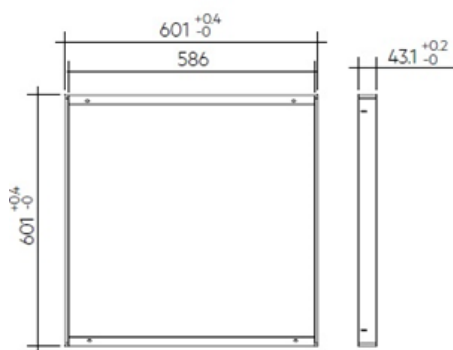

Montaj

- Montaj aparent
- Suspendat (la cerere)
- Încadrat în tavan fals casetat cu dimensiunea modulului de 595x595mm.

Standarde și certificări

Standarde	SR EN IEC 60598-1 SR EN 60598-2-1 SR EN IEC 60598-2-22
In conformitate cu Directivele Europene:	
-	Directiva de Compatibilitate Electromagnetică
-	Directiva de Joasă Tensiune
-	Directiva RoHS, Directiva DEEE.

Date luminotehnice

MEDEEA PANLED PRO GL

Curba de distribuție a intensității luminoase [Cd/1000lm]

Caracteristici dimensionale

MEDEEA PANLED

MEDEEA PANLED APARENT

MEDEEA PANLED ÎNCASTRAT

Tip produs	L [mm]	l [mm]	m [mm]	n [mm]	H [mm]
MEDEEA PANLED APARENT	601	601	601	601	43.1
MEDEEA PANLED ÎNCASTRAT	595	595	600	600	8.5