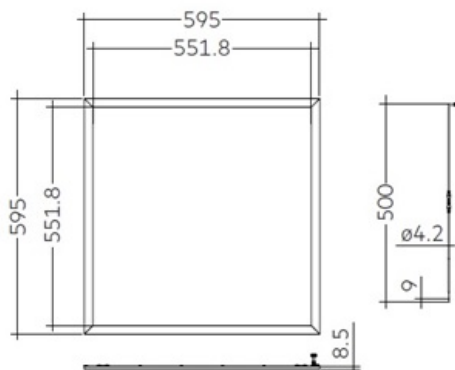

Montaj

- Montaj aparent
- Suspendat (la cerere)
- Încadrat în tavan fals casetat cu dimensiunea modulului de 595x595mm.

Standarde și certificări

Standarde	SR EN IEC 60598-1 SR EN 60598-2-1 SR EN IEC 60598-2-22
In conformitate cu Directivele Europene:	
-	Directiva de Compatibilitate Electromagnetică
-	Directiva de Joasă Tensiune
-	Directiva RoHS, Directiva DEEE.

Date luminotehnice

MEDEEA PANLED PRO GL

Curba de distribuție a intensității luminoase [Cd/1000lm]

Caracteristici dimensionale

MEDEEA PANLED

MEDEEA PANLED APARENT

MEDEEA PANLED ÎNCASTRAT

Tip produs	L [mm]	l [mm]	m [mm]	n [mm]	H [mm]
MEDEEA PANLED APARENT	601	601	601	601	43.1
MEDEEA PANLED ÎNCASTRAT	595	595	600	600	8.5