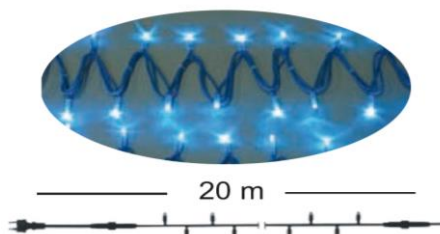

#### Descriere produs

Șirul luminos SL20 FLASH face parte din familia produselor destinate iluminatului festiv de exterior. Ca particularitate, sursa luminoasă este de tip LED cu efect FLASH, ceea ce asigură un consum redus de energie electrică și un efect vizual atractiv.

#### Descriere constructivă

Șir compus din 4 tronsoane de câte 5m de conductori electrici și dulii cu LED-uri, prevăzut cu fișă bipolară cu împământare, detașabilă. Cablu de alimentare (1,5m) cu redresor (modul de alimentare LED-uri încapsulat) și posibilitate de interconectare (max. 10 buc).

## Caracteristici tehnice

Denumire	Cod	Putere (W)	Nr. LED-uri	Lungime (m)	Culoare LED	Culoare Cablu	Grad de protecție	Greutate kg
SL20-WW-F	77706599	15,00	200 (40 Flash)	20	alb	alb	IP 68	2
SL20-WG-F	77706601	15,00	200 (40 Flash)	20	alb	verde	IP 68	2
SL20-WWW-F	77706602	15,00	200 (40 Flash)	20	alb cald	alb	IP 68	2
SL20-WWG-F	77706603	15,00	200 (40 Flash)	20	alb cald	verde	IP 68	2
SL20-BW-F	77706604	15,00	200 (40 Flash)	20	albastru	alb	IP 68	2
SL20-BG-F	77707262	15,00	200 (40 Flash)	20	albastru	verde	IP 68	2
SL20-B+WG-F	77707263	15,00	200 (40 Flash)	20	albastru+alb	verde	IP 68	2
SL20-YW-F	77703538	9,20	200 (40 Flash)	20	galben	alb	IP 44	2
SL20-YG-F	77706956	9,20	200 (40 Flash)	20	galben	verde	IP 68	2
SL20-RW-F	77703536	15,00	200 (40 Flash)	20	rosu	alb	IP 44	2
SL20-RG-F	77706955	15,00	200 (40 Flash)	20	rosu	verde	IP 68	2
SL20-GW-F	77706606	15,00	200 (40 Flash)	20	verde	alb	IP 68	2
SL20-GG-F	77706958	15,00	200 (40 Flash)	20	verde	verde	IP 68	2
SL20-(CW-WW)W-F	77706225	16,40	200 (40 Flash)	20	alb+alb cald	alb	<b>IP 66</b>	2
SL20-(CW-WW)W-F	77707518	15,00	200 (40 Flash)	20	alb+alb cald	alb	<b>IP 68</b>	2
SL20-(CW-WW)G-F	77706226	16,40	200 (40 Flash)	20	alb+alb cald	verde	<b>IP 66</b>	2
SL20-(CW-WW)G-F	77707519	15,00	200 (40 Flash)	20	alb+alb cald	verde	<b>IP 68</b>	2