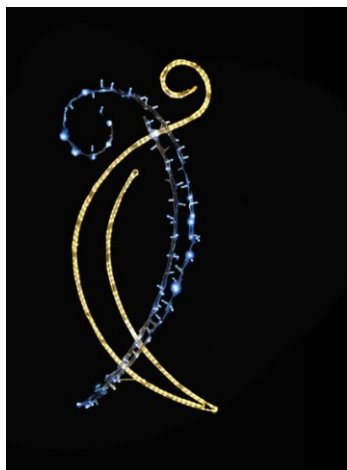

**STARURI LUMINOASE – FISE TEHNICE****STAR 196****Figurina tip STAR destinata Iluminatului festiv****Despre produs**

STAR 196 face parte din familia produselor destinate iluminatului festiv de exterior. Ca particularitate, sursa luminoasa este de tip LED, ceea ce-i asigura un consum redus de energie electrica.

**Domeniu de utilizare**

Se utilizeaza in iluminatul festiv de exterior: strazi, parcuri, alei pietonale, locuri de joaca, clădiri publice, centre comerciale, sau in diferite locuri ce se doresc a fi impodobite pentru Sarbatorile de iarna.

**Avantaje**

Consum redus de energie (LED), durata mare de viata, instalare facila, aspect elegant, prietenos cu mediul inconjurator, costuri minime de intretinere.

**Descriere constructiva**

- Cadrul produsului este construit din teava de aluminiu pe care se fixeaza ferm figurina ce defineste modelul. Forma figurinei este realizata din platbanda de aluminiu. Din considerente de design produsul este realizat din tub luminos alb cald cu sir luminos alb rece. Cadrul este prevazut cu o cutie de conexiuni pentru realizarea alimentarii electrice. Aceasta cutie va fi intotdeauna montata in spatele figurinei – fata acesteia considerandu-se cea expusa privirii pe sensul de deplasare. Pentru o prindere mai ferma pe stalp, produsul este prevazut cu un sistem format dintr-un “ureche” metalica. Acesta este compatibil cu sistemul de montare/demontare rapida oferit optional la acest produs.
- Culoare standard: tub luminos alb cald cu sir luminos alb rece. La cererea clientului, figurina se poate realiza si in alte culori.
- Alimentarea cu energie electrica se realizeaza din cutia de conexiuni a produsului.