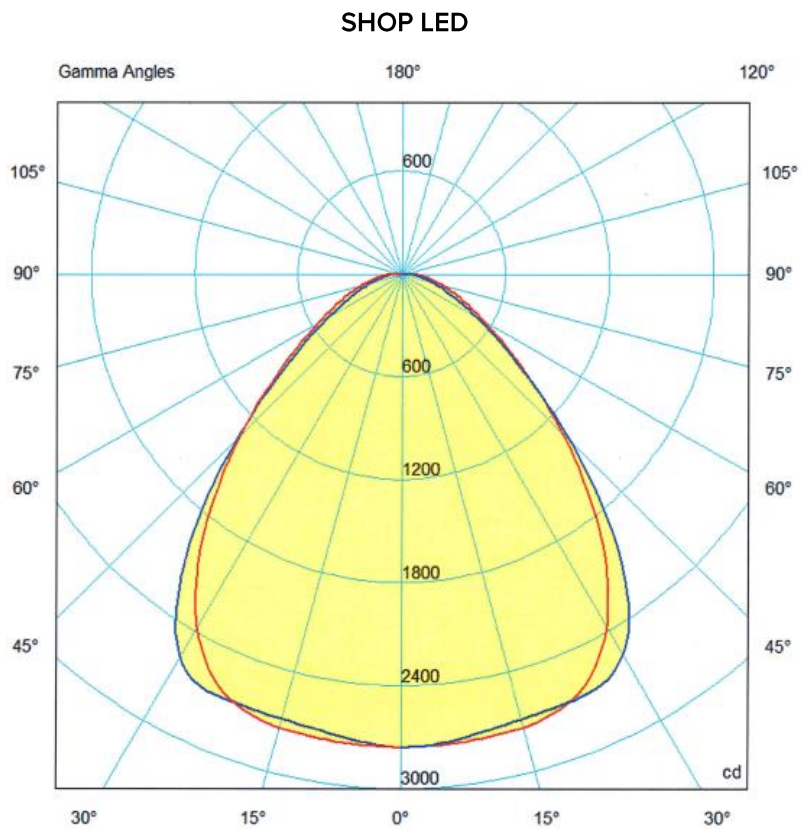

Date luminotehnice

Curba de distribuție a intensității luminoase [Cd/1000lm]